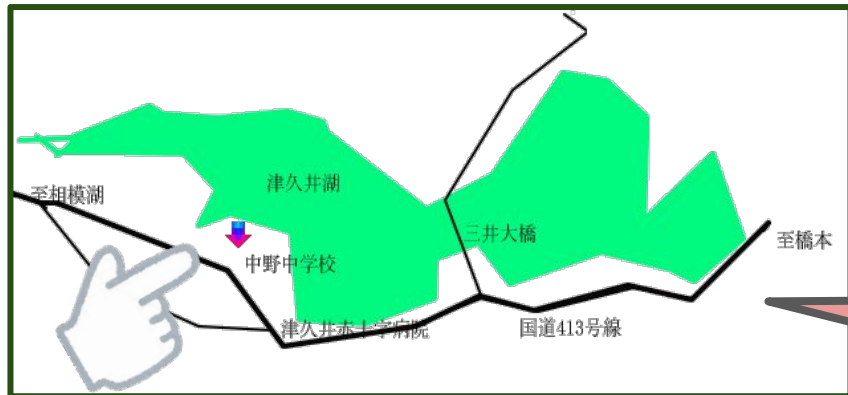

# 相模原市立中野中学校

住所: 神奈川県相模原市緑区中野960番地

駐車場はございません。  
公共交通機関でお越しください。

橋本駅からの道のりは、  
[こちら](#)をクリック

<JR橋本駅・京王線橋本駅よりバスでお越しの場合>

橋本駅北口より「橋1:三ヶ木行き」乗車

→「相模中野」バス停下車(約35分)→徒歩5分

<JR相模湖駅よりバスでお越しの場合>

「湖21:三ヶ木行き」乗車→三ヶ木下車乗り換え(約20分)

→「橋1:橋本行き」乗車→「相模中野」バス停下車(約5分)→徒歩5分

バス停からの道のりは、  
[こちら](#)をクリック